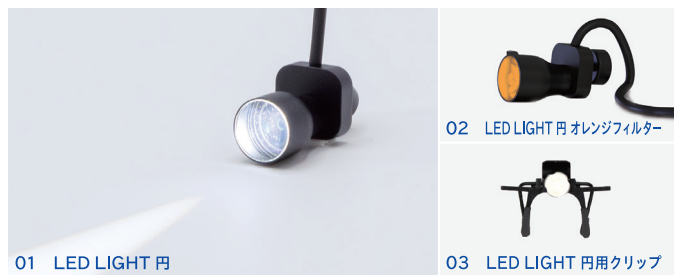

VISION X

届出番号 12B1X00003VISION

人間工学に基づいてデザインされた、快適な着け心地のルーペです。軽量(55~78g)で、首が疲れにくいように設計されています。視野が広く、視野の端まで歪まずフラットに見ることができます。倍率・瞳孔間距離・焦点距離・フレームカラーを選べるセミカスタマイズ仕様です。

額帯灯装着可能
LED LIGHT 円(額帯灯)を装着できるマグネット付き

- フレームカラー
- クリア / ブラック
 - クリア / オレンジ
 - クリア / イエロー
 - クリア / レッド
 - ホワイト / レッド

瞳孔間距離 ※単位mm

- Small : 44~53
- Middle : 53~61
- Wide : 61~70

製品番号	製品名	拡大倍率	視野	被写界深度	焦点距離	重量	入数	税抜定価	JANCD
182551	TC-VIEW 2.5	2.5倍	100mm	160mm	360mm	55g	1個/箱	190,000円	4580198966945
182552	TC-VIEW 2.5	2.5倍	100mm	160mm	420mm				4580198966662
182521	XC-VIEW 2.8	2.8倍	110mm	200mm	360mm				4580198966822
182522	XC-VIEW 2.8	2.8倍	110mm	200mm	420mm				4580198966839
182523	XC-VIEW 2.8	2.8倍	110mm	200mm	480mm	78g	1個/箱	260,000円	4580198966846
182524	XC-VIEW 2.8	2.8倍	110mm	200mm	540mm				4580198966853
182536	VISIONXC 3.0	3.0倍	100mm	180mm	360mm				4580198966907
182537	VISIONXC 3.0	3.0倍	100mm	180mm	420mm	64g	1個/箱	300,000円	4580198966624
182538	VISIONXC 3.0	3.0倍	100mm	180mm	480mm				4580198966631
182539	VISIONXC 3.0	3.0倍	100mm	180mm	540mm				4580198966914
182546	VISIONXC 3.8	3.8倍	45 mm	70 mm	360mm				4580198966921
182547	VISIONXC 3.8	3.8倍	45 mm	70 mm	420mm	60g	1個/箱	340,000円	4580198966648
182548	VISIONXC 3.8	3.8倍	45 mm	70 mm	480mm				4580198966655
182549	VISIONXC 3.8	3.8倍	45 mm	70 mm	540mm				4580198966938

額帯灯

LED LIGHT 円

届出番号 12B1X00003MADOKA

双眼ルーペやメガネのフレームに取り付けるヘッドライトです。たった12gと軽量で、動きやすく首を痛めません。均一で影のない光で、視野を明るく照らします。マグネットで取り付けることができ、4時間の充電で連続7時間使用できます。

番号	製品番号	製品名	入数	税抜定価	JANCD
01	181331	LED LIGHT 円	1個/箱	200,000円	4580198966761
02	181334	LED LIGHT 円 オレンジフィルター		210,000円	4580198966792
03	180358	LED LIGHT 円用クリップ		8,000円	4580198966969