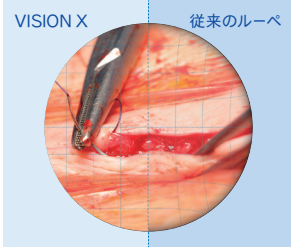

VISION X

届出番号 12B1X00003VISION

人間工学に基づいてデザインされた、快適な着け心地のルーペです。軽量(55~78g)で、首が疲れにくいように設計されています。視野が広く、視野の端まで歪まずフラットに見ることができます。倍率・瞳孔間距離・焦点距離・フレームカラーを選べるセミカスタマイズ仕様です。

額帯灯装着可能
LED LIGHT 円(額帯灯)を装着できるマグネット付き

- フレームカラー
- クリア / ブラック
 - クリア / オレンジ
 - クリア / イエロー
 - クリア / レッド
 - ホワイト / レッド

瞳孔間距離 ※単位mm

- Small : 44~53
- Middle : 53~61
- Wide : 61~70

製品番号	製品名	拡大倍率	視野	被写界深度	焦点距離	重量	入数	税抜定価	JANCD
182551	TC-VIEW 2.5	2.5倍	100mm	160mm	360mm	55g	1個/箱	190,000円	4580198966945
182552	TC-VIEW 2.5	2.5倍	100mm	160mm	420mm				4580198966662
182521	XC-VIEW 2.8	2.8倍	110mm	200mm	360mm				4580198966822
182522	XC-VIEW 2.8	2.8倍	110mm	200mm	420mm				4580198966839
182523	XC-VIEW 2.8	2.8倍	110mm	200mm	480mm	78g	1個/箱	260,000円	4580198966846
182524	XC-VIEW 2.8	2.8倍	110mm	200mm	540mm				4580198966853
182536	VISIONXC 3.0	3.0倍	100mm	180mm	360mm				4580198966907
182537	VISIONXC 3.0	3.0倍	100mm	180mm	420mm	64g	1個/箱	300,000円	4580198966624
182538	VISIONXC 3.0	3.0倍	100mm	180mm	480mm				4580198966631
182539	VISIONXC 3.0	3.0倍	100mm	180mm	540mm				4580198966914
182546	VISIONXC 3.8	3.8倍	45 mm	70 mm	360mm				4580198966921
182547	VISIONXC 3.8	3.8倍	45 mm	70 mm	420mm	60g	1個/箱	340,000円	4580198966648
182548	VISIONXC 3.8	3.8倍	45 mm	70 mm	480mm				4580198966655
182549	VISIONXC 3.8	3.8倍	45 mm	70 mm	540mm				4580198966938