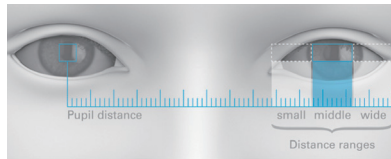

VISION X

届出番号 12B1X00003VISION

人間工学に基づいてデザインされた、快適な着け心地のルーペです。軽量(55~78g)で、首が疲れにくいように設計されています。視野が広く、視野の端まで歪まずフラットに見ることができます。倍率・瞳孔間距離・焦点距離・フレームカラーを選べるセミカスタマイズ仕様です。

額帯灯装着可能
LED LIGHT 円(額帯灯)を装着できるマグネット付き

- フレームカラー
- クリア / ブラック
 - クリア / オレンジ
 - クリア / イエロー
 - クリア / レッド
 - ホワイト / レッド

瞳孔間距離 ※単位mm

- Small : 44~53
- Middle : 53~61
- Wide : 61~70

製品番号	製品名	拡大倍率	視野	被写界深度	焦点距離	重量	入数	税抜定価	JANCD
182551	TC-VIEW 2.5	2.5倍	100mm	160mm	360mm	55g	1個/箱	190,000円	4580198966945
182552	TC-VIEW 2.5	2.5倍	100mm	160mm	420mm				4580198966662
182521	XC-VIEW 2.8	2.8倍	110mm	200mm	360mm				4580198966822
182522	XC-VIEW 2.8	2.8倍	110mm	200mm	420mm				4580198966839
182523	XC-VIEW 2.8	2.8倍	110mm	200mm	480mm	78g	1個/箱	260,000円	4580198966846
182524	XC-VIEW 2.8	2.8倍	110mm	200mm	540mm				4580198966853
182536	VISIONXC 3.0	3.0倍	100mm	180mm	360mm				4580198966907
182537	VISIONXC 3.0	3.0倍	100mm	180mm	420mm	64g	1個/箱	300,000円	4580198966624
182538	VISIONXC 3.0	3.0倍	100mm	180mm	480mm				4580198966631
182539	VISIONXC 3.0	3.0倍	100mm	180mm	540mm				4580198966914
182546	VISIONXC 3.8	3.8倍	45 mm	70 mm	360mm				4580198966921
182547	VISIONXC 3.8	3.8倍	45 mm	70 mm	420mm	60g	1個/箱	340,000円	4580198966648
182548	VISIONXC 3.8	3.8倍	45 mm	70 mm	480mm				4580198966655
182549	VISIONXC 3.8	3.8倍	45 mm	70 mm	540mm				4580198966938