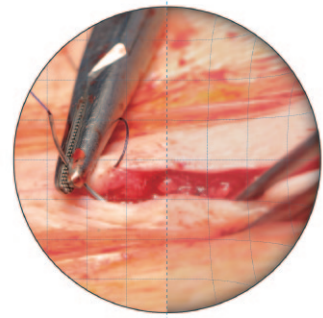

軽くて快適。心地よい視野。

VISION X

双眼ルーペ

VISIONXC

TC-VIEW

MC-VIEW

XC-VIEW

人間工学に基づいてデザインされた、快適な着け心地のルーペです。

軽量で、首が疲れにくいよう設計されています。

視野が広く、視野の端まで歪まずフラットに見ることができます。

瞳孔間距離、焦点距離、フレームカラーを選べるセミカスタマイズ仕様。
ご自身に最適なルーペを見つけてください。

VISION X 従来のルーペ

Optical parameters	TC-VIEW 2.5	MC-VIEW 2.8	XC-VIEW 2.8	VISIONXC 3.0	VISIONXC 3.8
拡大倍率	2.5倍	2.8倍	2.8倍	3.0倍	3.8倍
視野	100mm	90mm	110mm	100mm	45mm
被写界深度	160mm	170mm	200mm	180mm	70mm
焦点距離	360mm 420mm	360mm 420mm 480mm	360mm 420mm 480mm 540mm	360mm 420mm 480mm 540mm	360mm 420mm 480mm 540mm
重さ	55g	67g	78g	64g	60g
税抜定価	¥190,000	¥260,000	¥260,000	¥300,000	¥340,000