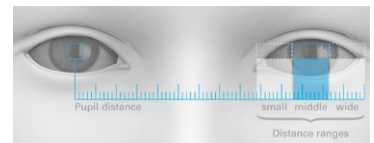

軽くて快適。心地よい視野。

VISION X

双眼ルーペ

VISIONXC

TC-VIEW

MC-VIEW

XC-VIEW

人間工学に基づいてデザインされた、快適な着け心地のルーペです。

軽量で、首が疲れにくいよう設計されています。

視野が広く、視野の端まで歪まずフラットに見ることができます。

瞳孔間距離、焦点距離、フレームカラーを選べるセミカスタマイズ仕様。
ご自身に最適なルーペを見つけてください。

VISION X 従来のルーペ

Optical parameters	TC-VIEW 2.5	MC-VIEW 2.8	XC-VIEW 2.8	VISIONXC 3.0	VISIONXC 3.8
拡大倍率	2.5倍	2.8倍	2.8倍	3.0倍	3.8倍
視野	100mm	90mm	110mm	100mm	45mm
被写界深度	160mm	170mm	200mm	180mm	70mm
焦点距離	360mm 420mm	360mm 420mm 480mm	360mm 420mm 480mm 540mm	360mm 420mm 480mm 540mm	360mm 420mm 480mm 540mm
重さ	55g	67g	78g	64g	60g
税抜定価	¥190,000	¥260,000	¥260,000	¥300,000	¥340,000

瞳孔間距離

small 44~53mm
middle 53~61mm
wide 61~70mm

Frame Colors

white red

grey red

clear black

clear orange

clear yellow