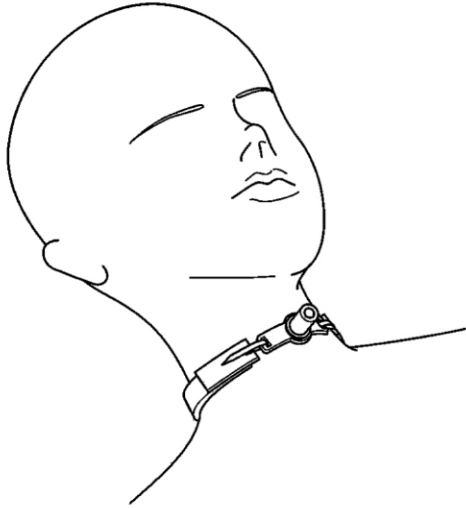

メイユーカニューレホルダー

○ すっと通せる

テープファスナーにコシがあり、フレームの穴にすっと通すことができます。

○ サラサラ感覚

肌に優しい素材なので、炎症が生じるリスクを低減します。

○ 最短6cmで使用可能

『EXTENSIVE』は、長い方のバンドを短い方の長さに合わせてカットすることで、6cmまで短くして使用できます。

○ きっちり固定

やわらかに包み込むように、気管切開カニューレと顎回りを押さえます。咳込み、座位、リクライニングなど、体位が変わって首回りに緊張がかかっても、食い込みにくい構造です。

メイユーカニューレホルダー

メイユーカニューレホルダー EXTENSIVE

製品番号	製品名	仕様	入数	税抜価格
FAU32550	メイユーカニューレホルダー	白色/無地 24cm ~ 45cm	10個/箱	18,000円
ME241	メイユーカニューレホルダー EXTENSIVE	青色/星柄 6cm ~ 36cm		18,000円