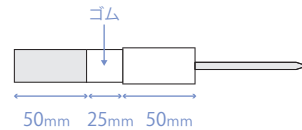

メイユーカニューレホルダー

○ すっと通せる

テープファスナーにコシがあり、フレームの穴にすっと通すことができます。

○ サラサラ感覚

肌に優しい素材なので、炎症が生じるリスクを低減します。

○ 最短6cmで使用可能

『EXTENSIVE』は、長い方のバンドを短い方の長さに合わせてカットすることで、6cmまで短くして使用できます。

○ きっちり固定

やわらかに包み込むように、気管切開カニューレと顎回りを押さえます。咳込み、座位、リクライニングなど、体位が変わって首回りに緊張がかかっても、食い込みにくい構造です。

メイユーカニューレホルダー

メイユーカニューレホルダー EXTENSIVE

製品番号	製品名	仕様	入数	税抜価格
FAU32550	メイユーカニューレホルダー	白色/無地 24cm ~ 45cm	10個/箱	18,000円
ME241	メイユーカニューレホルダー EXTENSIVE	青色/星柄 6cm ~ 36cm		18,000円