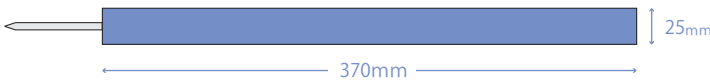

メイユーカニューレホルダー

○ すっと通せる

テープファスナーにコシがあり、フレームの穴にすっと通すことができます。

○ サラサラ感覚

肌に優しい素材なので、炎症が生じるリスクを低減します。

○ 最短6cmで使用可能

『EXTENSIVE』は、長い方のバンドを短い方の長さに合わせてカットすることで、6cmまで短くして使用できます。

○ きっちり固定

やわらかに包み込むように、気管切開カニューレと顎回りを押さえます。咳込み、座位、リクライニングなど、体位が変わって首回りに緊張がかかっても、食い込みにくい構造です。

メイユーカニューレホルダー

メイユーカニューレホルダー EXTENSIVE

製品番号	製品名	仕様	入数	税抜価格
FAU32550	メイユーカニューレホルダー	白色/無地 24cm ~ 45cm	10個/箱	18,000円
ME241	メイユーカニューレホルダー EXTENSIVE	青色/星柄 6cm ~ 36cm		18,000円